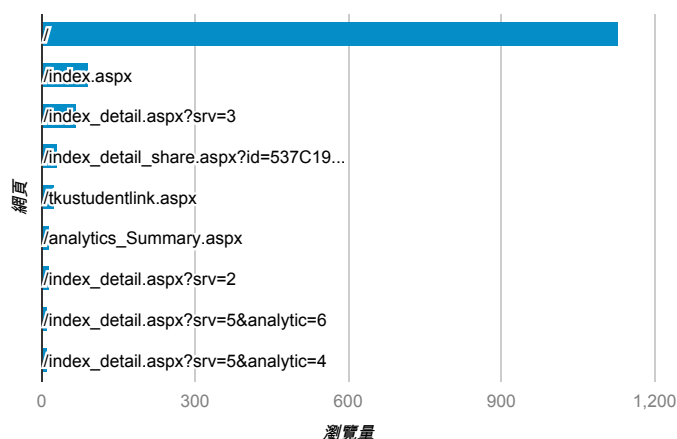

報表03\_內容

2013年11月4日 - 2013年11月10日

所有造訪  
100.00%

網頁載入平均需時 (秒)

● 網頁載入平均需時 (秒)

瀏覽量 (依網頁分組)

網頁載入平均需時 (秒)和瀏覽量 (依 網頁 分組)

網頁	網頁載入平均需時 (秒)	瀏覽量
/	4.69	1,130
/tkustudentlink.aspx	1.19	24
/index_detail.aspx?srv=6&help=3	1.06	4
/。	0.00	1
/activity_101-1_game1.aspx	0.00	8
/activity_game01.aspx	0.00	3
/analytics_Summary.aspx	0.00	17
/ashx/	0.00	1
/ePortfolio/error.aspx?aspxerrorpath=/InsStuSrvLog.aspx	0.00	1
/ePortfolio/error.aspx?err=ssook	0.00	3

造訪和新造訪率 (依 關鍵字 分組)

關鍵字	造訪	新造訪率
(not provided)	81	80.25%
淡江大學 學習歷程	4	25.00%
淡江大學學習歷程	2	0.00%
%u6821%u5712%u6b77%u7a0b%u7cfb%u7d71	1	100.00%
担任干部的心得	1	100.00%
威秀影城 制服	1	100.00%
淡江 學習歷程	1	100.00%
淡江大學行事曆	1	100.00%
淡江教師評鑑填寫	1	100.00%
華納威秀 工作	1	100.00%